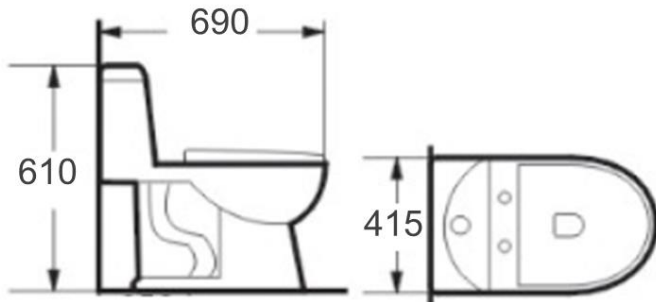

Inodoro redondo de dos piezas de alta eficiencia	
Tamaño del tazón	655x360x380 mm
Tamaño del tanque	480x210x360 mm
Tamaño	700x480x740mm
Consumo de agua	1.28 gpf / 4.8lpf
Trampa en S	Desbaste de 12"

30038114
INODORO BLANCO
(SR-109A)

Inodoro de dos piezas de alta eficiencia
Elongado

Tamaño del tazón	690x390x390 mm
Tamaño del tanque	480x210x360 mm
Tamaño	740x480x750 mm
Consumo de agua	1.28 gpf / 4.8lpf
Trampa en S	Desbaste de 12"

30038115
INODORO BLANCO
(SR-109AE)

Inodoro alargado de dos piezas de alta eficiencia	
Tamaño del tazón	690x380x445mm
Tamaño del tanque	480x210x360mm
Tamaño	730x480x805mm
Consumo de agua	1.28 gpf / 4.8lpf
Trampa en S	Desbaste de 12"

**30038117
INODORO BLANCO ELONGADO
(SR-109AT)**

LAVAMANOS DE COLGAR BLANCO
C/GANCHOS 3336
420x370x190mm
Cod: 34211003

LAVAMANOS CON PEDESTAL BEIGE
SR-3010
500x410x835mm Pedestal
Size:185x160x715mm
Cod: 34211007